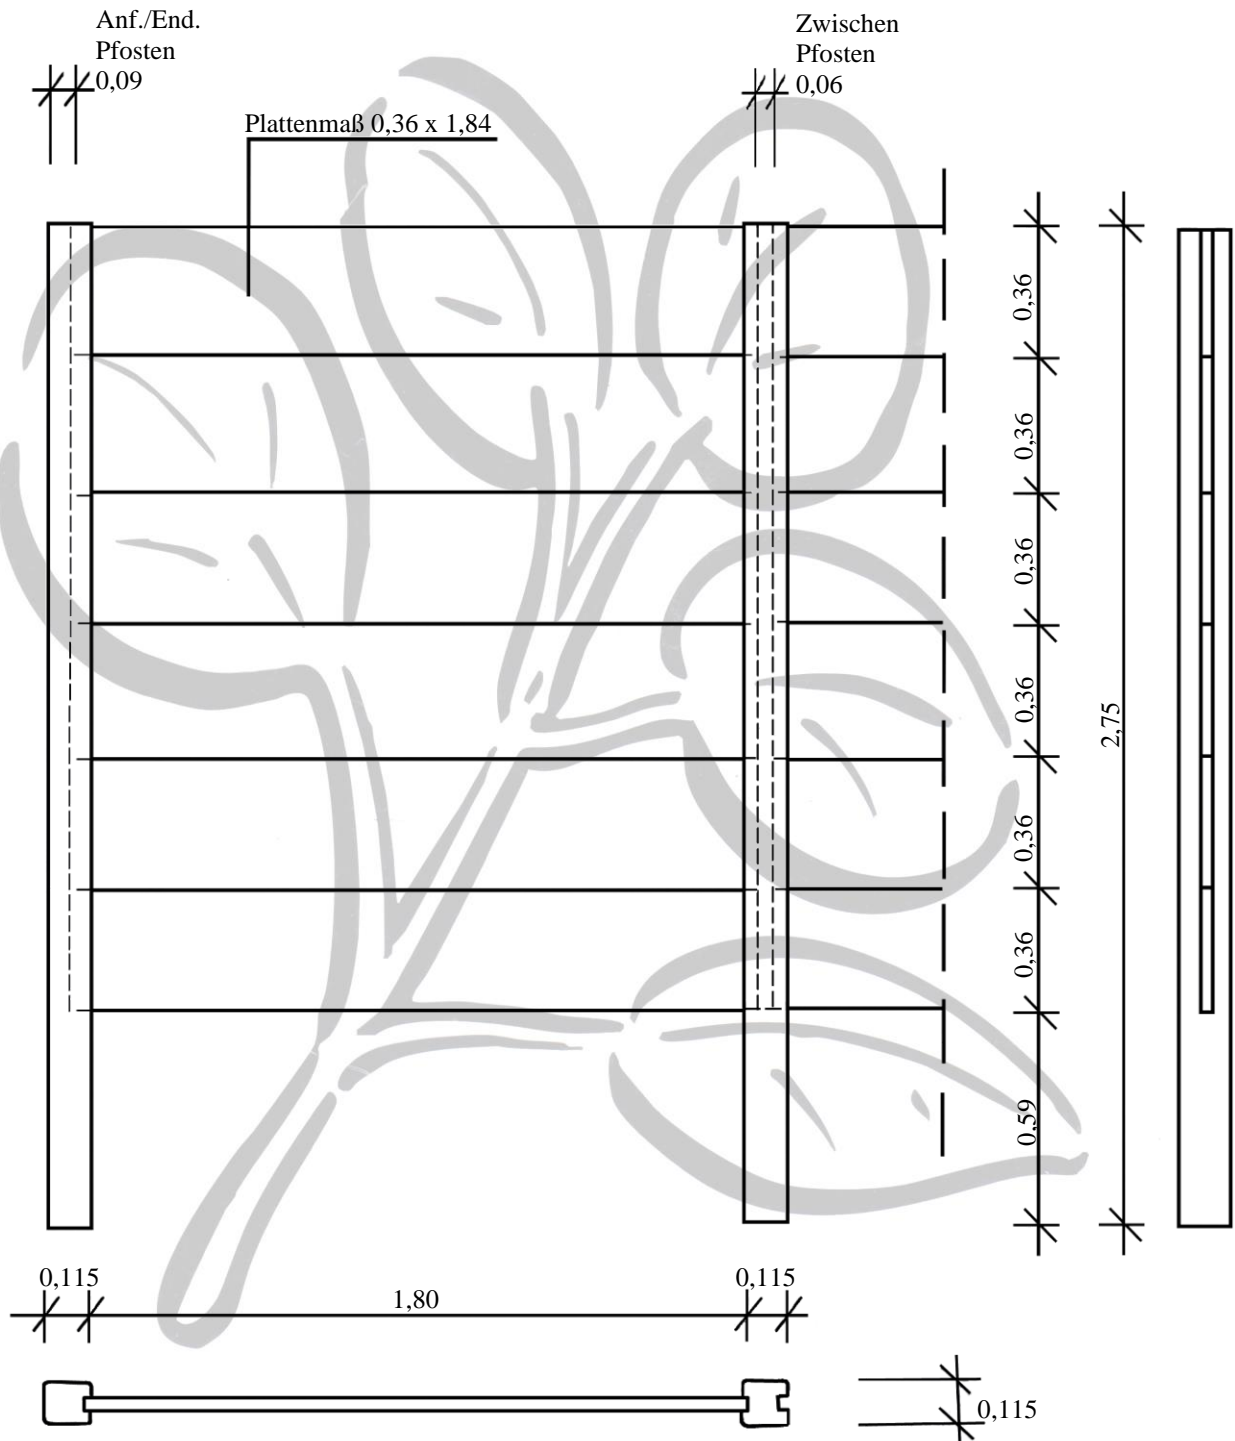

Plattenformat STANDARD PREMIUM (h 0,36 m)

Doppelmotivplatte

Plattenformat STANDARD PREMIUM (h 0,72 m)

Doppelmotivplatte

Plattenformat STANDARD PREMIUM (h 1,08 m)

Doppelmotivplatte

Baustoff Betonzaunplatten & Betonzaunpfosten:
Fundament unbewehrt
Maßtoleranzen möglich

C35/45 bewehrt

Eschweiler, Januar 2020

Plattenformat STANDARD PREMIUM (h 1,80 m)

Doppelmotivplatte

Baustoff Betonzaunplatten & Betonzaunpfosten:
Fundament unbewehrt
Maßtoleranzen möglich

C35/45 bewehrt

Eschweiler, Januar 2020

Plattenformat STANDARD PREMIUM (h 2,16 m)

Doppelmotivplatte

Baustoff Betonzaunplatten & Betonzaunpfosten:
Fundament unbewehrt
Maßtoleranzen möglich

C35/45 bewehrt

Eschweiler, Januar 2020