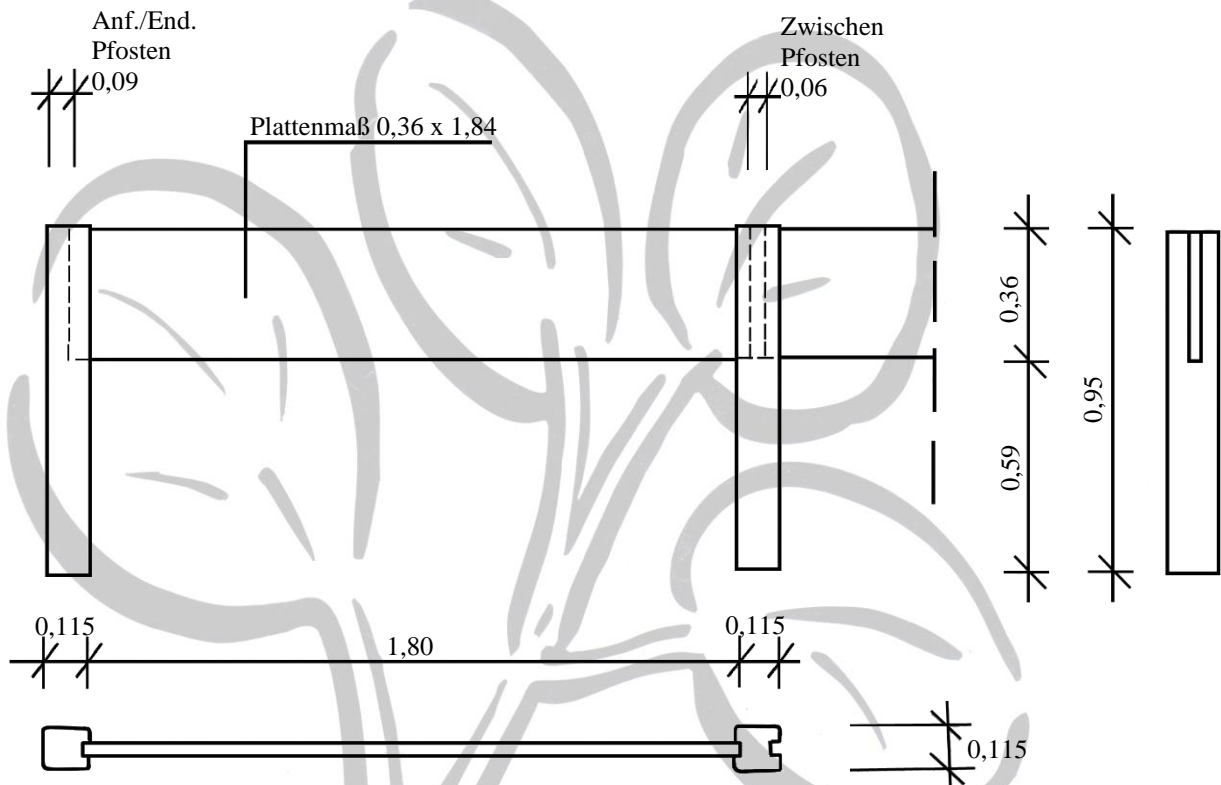

Plattenformat STANDARD PREMIUM (h 0,36 m)

Doppelmotivplatte

Plattenformat STANDARD PREMIUM (h 0,72 m)

Doppelmotivplatte

Plattenformat STANDARD PREMIUM (h 1,08 m)

Doppelmotivplatte

Baustoff Betonzaunplatten & Betonzaunpfosten:
Fundament unbewehrt
Maßtoleranzen möglich

C35/45 bewehrt

Eschweiler, Januar 2020

Plattenformat STANDARD PREMIUM (h 1,80 m)

Doppelmotivplatte

Baustoff Betonzaunplatten & Betonzaunpfosten:
Fundament unbewehrt
Maßtoleranzen möglich

C35/45 bewehrt

Eschweiler, Januar 2020

Plattenformat STANDARD PREMIUM (h 2,16 m)

Doppelmotivplatte

Baustoff Betonzaunplatten & Betonzaunpfosten:
Fundament unbewehrt
Maßtoleranzen möglich

C35/45 bewehrt

Eschweiler, Januar 2020