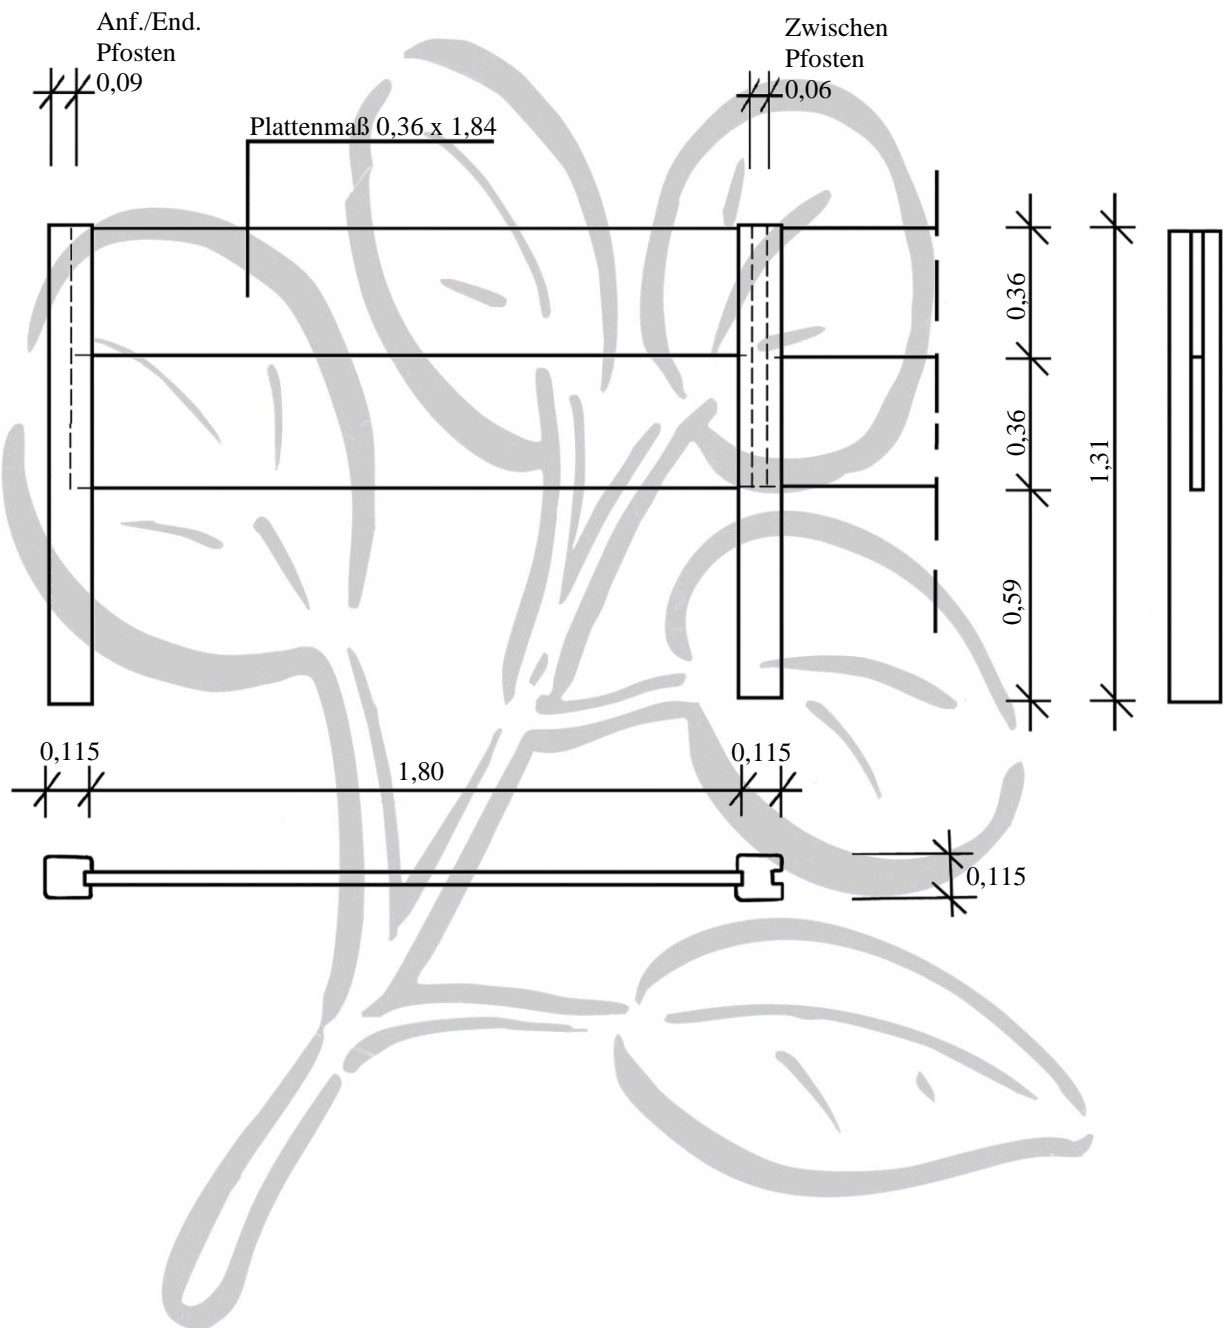

Plattenformat STANDARD PREMIUM (h 0,36 m)

Doppelmotivplatte

Plattenformat STANDARD PREMIUM (h 0,72 m)

Doppelmotivplatte

Plattenformat STANDARD PREMIUM (h 1,08 m)

Doppelmotivplatte

Baustoff Betonzaunplatten & Betonzaunpfosten:
Fundament unbewehrt
Maßtoleranzen möglich

C35/45 bewehrt

Eschweiler, Januar 2020

Plattenformat STANDARD PREMIUM (h 1,80 m)

Doppelmotivplatte

Baustoff Betonzaunplatten & Betonzaunpfosten:
Fundament unbewehrt
Maßtoleranzen möglich

C35/45 bewehrt

Eschweiler, Januar 2020

Plattenformat STANDARD PREMIUM (h 2,16 m)

Doppelmotivplatte

Baustoff Betonzaunplatten & Betonzaunpfosten:
Fundament unbewehrt
Maßtoleranzen möglich

C35/45 bewehrt

Eschweiler, Januar 2020