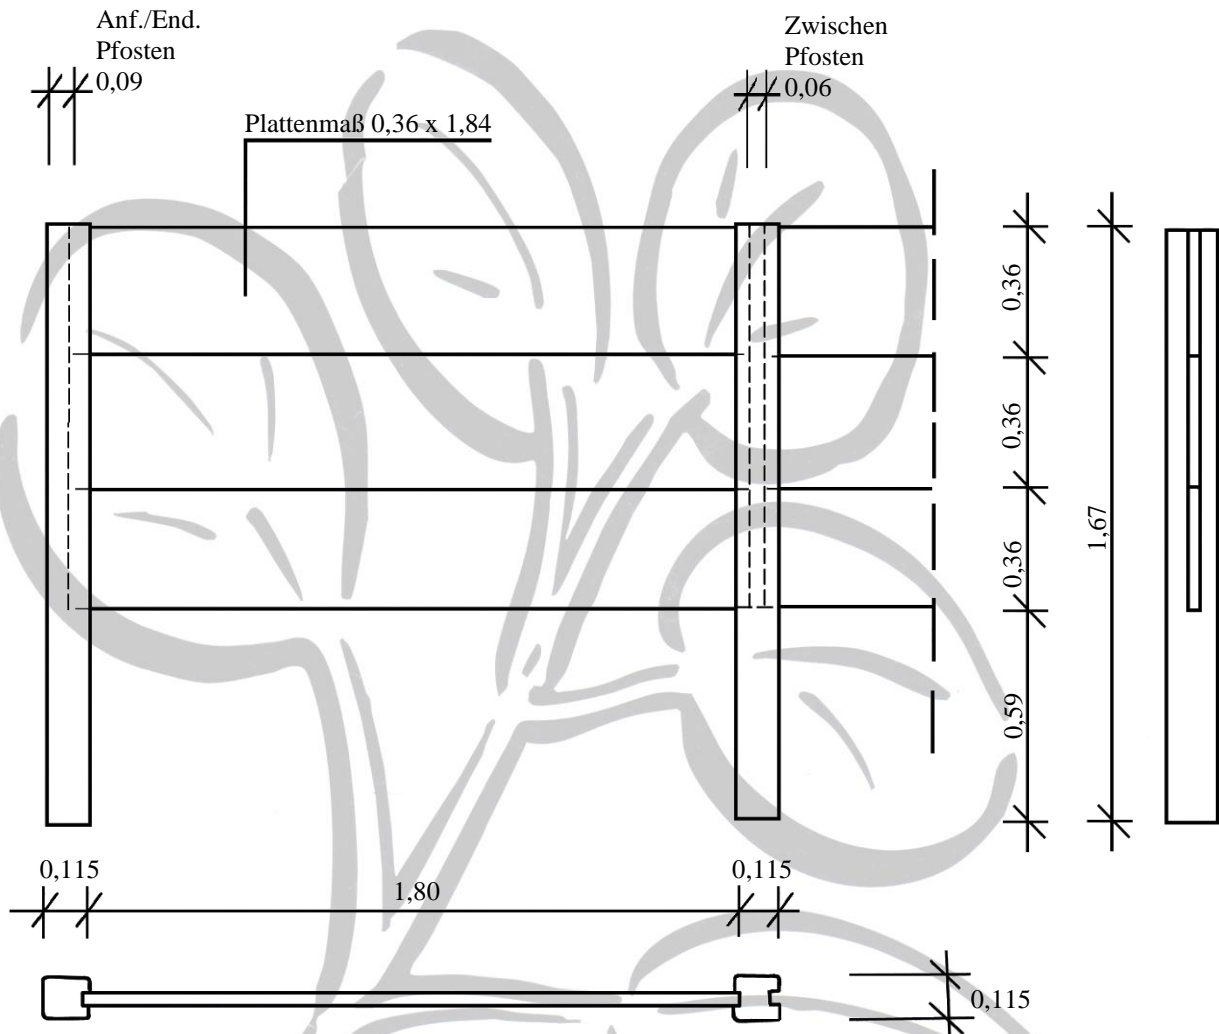

Plattenformat STANDARD PREMIUM (h 0,36 m)

Doppelmotivplatte

Plattenformat STANDARD PREMIUM (h 0,72 m)

Doppelmotivplatte

Plattenformat STANDARD PREMIUM (h 1,08 m)

Doppelmotivplatte

Baustoff Betonzaunplatten & Betonzaunpfosten:
Fundament unbewehrt
Maßtoleranzen möglich

C35/45 bewehrt

Eschweiler, Januar 2020

Plattenformat STANDARD PREMIUM (h 1,80 m)

Doppelmotivplatte

Baustoff Betonzaunplatten & Betonzaunpfosten:
Fundament unbewehrt
Maßtoleranzen möglich

C35/45 bewehrt

Eschweiler, Januar 2020

Plattenformat STANDARD PREMIUM (h 2,16 m)

Doppelmotivplatte

Baustoff Betonzaunplatten & Betonzaunpfosten:
Fundament unbewehrt
Maßtoleranzen möglich

C35/45 bewehrt

Eschweiler, Januar 2020