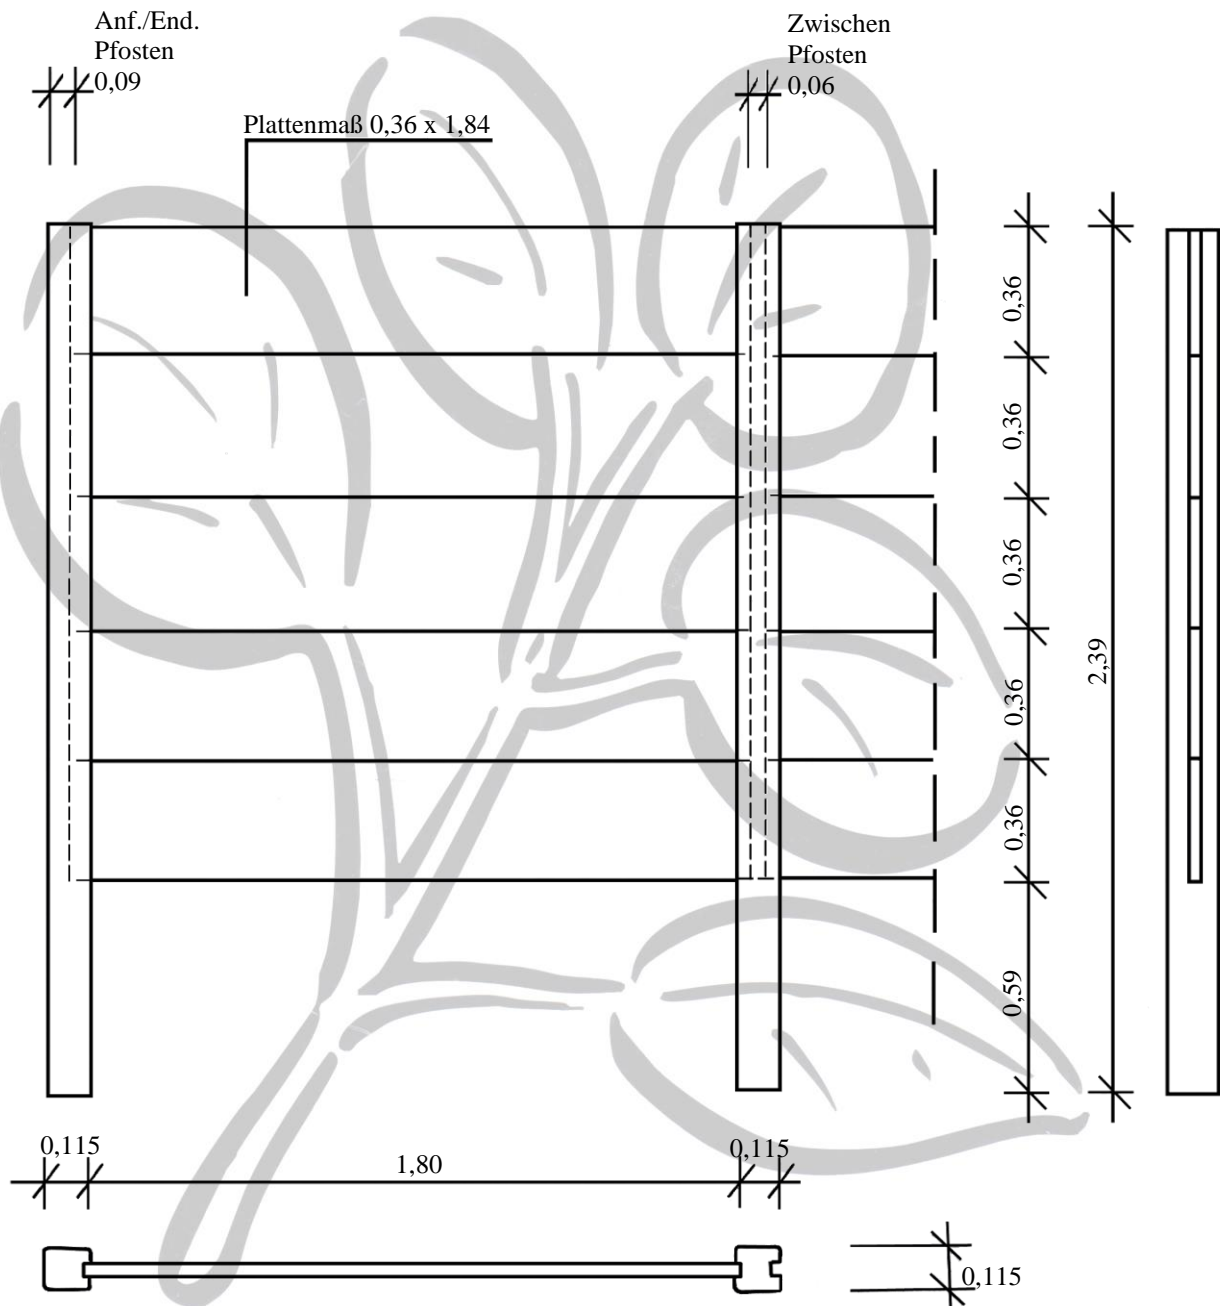

Plattenformat STANDARD PREMIUM (h 0,36 m)

Doppelmotivplatte

Plattenformat STANDARD PREMIUM (h 0,72 m)

Doppelmotivplatte

Plattenformat STANDARD PREMIUM (h 1,08 m)

Doppelmotivplatte

Baustoff Betonzaunplatten & Betonzaunpfosten:
Fundament unbewehrt
Maßtoleranzen möglich

C35/45 bewehrt

Eschweiler, Januar 2020

Plattenformat STANDARD PREMIUM (h 1,80 m)

Doppelmotivplatte

Baustoff Betonzaunplatten & Betonzaunpfosten:
Fundament unbewehrt
Maßtoleranzen möglich

C35/45 bewehrt

Eschweiler, Januar 2020

Plattenformat STANDARD PREMIUM (h 2,16 m)

Doppelmotivplatte

Baustoff Betonzaunplatten & Betonzaunpfosten:
Fundament unbewehrt
Maßtoleranzen möglich

C35/45 bewehrt

Eschweiler, Januar 2020